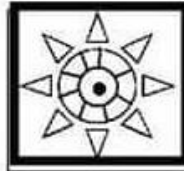

Leia reast samasugune. Puuduta ja ütle  
SIIN /SEE SIIN.

Värvi ühesugused pildid (2 tükki).

©WooJ.com. All Rights Reserved.

Leia samasugune kujund. Puuduta ja ütle  
SIIN /SEE SIIN.

Värvi leitud kujundid kõik eri värvidega.

Leia tabeli järgi pildilt kõik linnud ja loomad. Puuduta tegelast ja ütle SIIN /SEE SIIN.

Kirjuta kasti õige number (juhendaja abiga, kui vaja).

Värvi ringid näidise järgi. Puuduta kõiki palle ja ütle: SEE ON ... värvi.