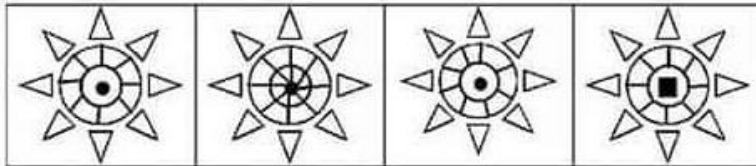

Leia reast samasugune. Puuduta ja ütle  
SIIN /SEE SIIN.

Värvi ühesugused pildid (2 tükki).

©WooJ.com. All Rights Reserved.

Leia samasugune kujund. Puuduta ja ütle  
SIIN /SEE SIIN.

Värvi leitud kujundid kõik eri värvidega.

Leia tabeli järgi pildilt kõik linnud ja loomad. Puuduta tegelast ja ütle SIIN /SEE SIIN.

Kirjuta kasti õige number (juhendaja abiga, kui vaja).

Värvi ringid näidise järgi. Puuduta kõiki palle ja ütle: SEE ON ... värvi.