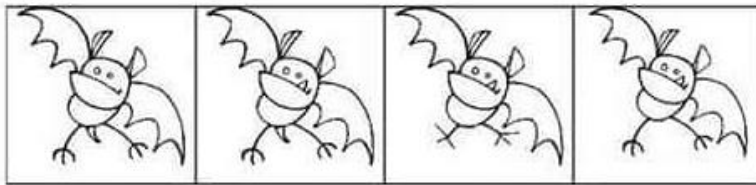

Leia reast samasugune. Puuduta ja ütle  
SIIN /SEE SIIN.

Värvi ühesugused pildid (2 tükki).

©WooJ.com. All Rights Reserved.

Leia samasugune kujund. Puuduta ja ütle  
SIIN /SEE SIIN.

Värvi leitud kujundid kõik eri värvidega.

Leia tabeli järgi pildilt kõik linnud ja loomad. Puuduta tegelast ja ütle SIIN /SEE SIIN.

Kirjuta kasti õige number (juhendaja abiga, kui vaja).

Värvi ringid näidise järgi. Puuduta kõiki palle ja ütle: SEE ON ... värvi.