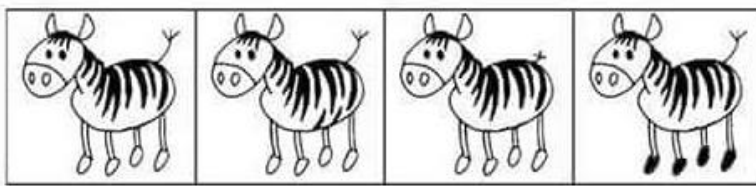

Leia reast samasugune. Puuduta ja ütle  
SIIN /SEE SIIN.

Värvi ühesugused pildid (2 tükki).

©WooJ.com. All Rights Reserved.

Leia samasugune kujund. Puuduta ja ütle  
SIIN /SEE SIIN.

Värvi leitud kujundid kõik eri värvidega.

Leia tabeli järgi pildilt kõik linnud ja loomad. Puuduta tegelast ja ütle SIIN /SEE SIIN.

Kirjuta kasti õige number (juhendaja abiga, kui vaja).

Värvi ringid näidise järgi. Puuduta kõiki palle ja ütle: SEE ON ... värvi.