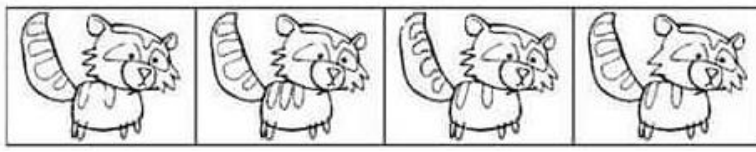

Leia reast samasugune. Puuduta ja ütle  
SIIN /SEE SIIN.

Värvi ühesugused pildid (2 tükki).

©WooJ.com. All Rights Reserved.

Leia samasugune kujund. Puuduta ja ütle  
SIIN /SEE SIIN.

Värvi leitud kujundid kõik eri värvidega.

Leia tabeli järgi pildilt kõik linnud ja loomad. Puuduta tegelast ja ütle SIIN /SEE SIIN.

Kirjuta kasti õige number (juhendaja abiga, kui vaja).

Värvi ringid näidise järgi. Puuduta kõiki palle ja ütle: SEE ON ... värvi.