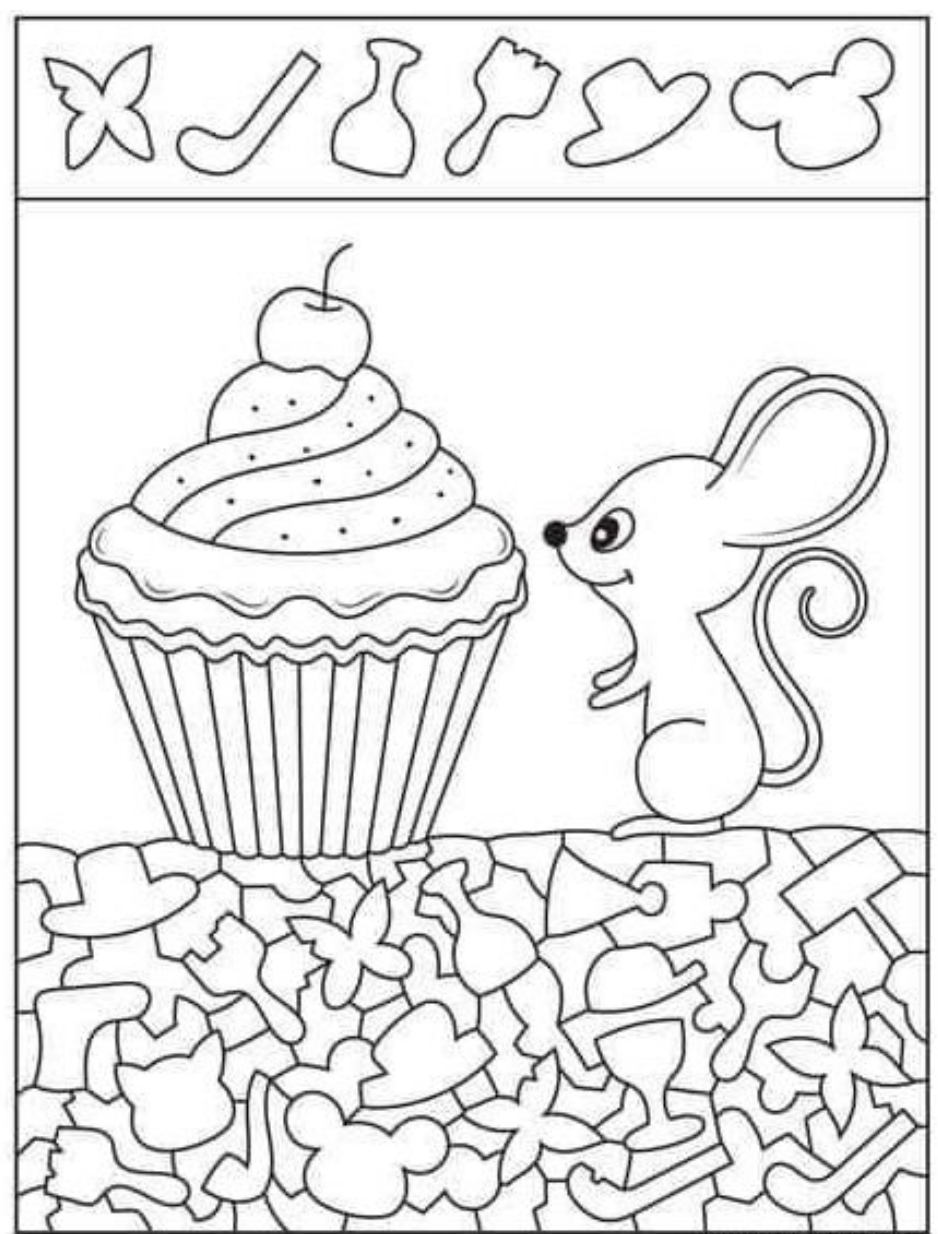

Leia reast samasugune. Puuduta ja ütle  
SIIN /SEE SIIN.

Värvi ühesugused pildid (2 tükki).

©WooJ.com. All Rights Reserved.

Leia samasugune kujund. Puuduta ja ütle  
SIIN /SEE SIIN.

Värvi leitud kujundid kõik eri värvidega.

Leia tabeli järgi pildilt kõik linnud ja loomad. Puuduta tegelast ja ütle SIIN /SEE SIIN.

Kirjuta kasti õige number (juhendaja abiga, kui vaja).

Värvi ringid näidise järgi. Puuduta kõiki palle ja ütle: SEE ON ... värvi.