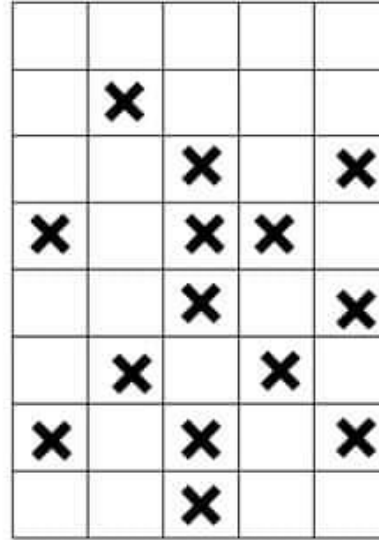

Kriipsuta pliiatsiga, hiljem sõrmega ja tee roboti häält: NENN-NINN, NANN-NÄNN.

Joonista pliiatsiga ristid õigesse ruutu. Hiljem puuduta riste sõrmega ja tee roboti häält: NUNN-NINN, NONN-NINN.

Jutusta, kuidas valmib maja.
Kes selles elama hakkab?

Naeratava näoga poisi nimi on NENN. Värv
kõikide Nennide nägu roosaks. Puuduta järjest
kõiki Nenne sõrmega ja ütle tema nimi.

Kõik mossis suuga poisid on NANNid. Värv
nende näod helepruuniks. Puuduta ja ütle NANN.